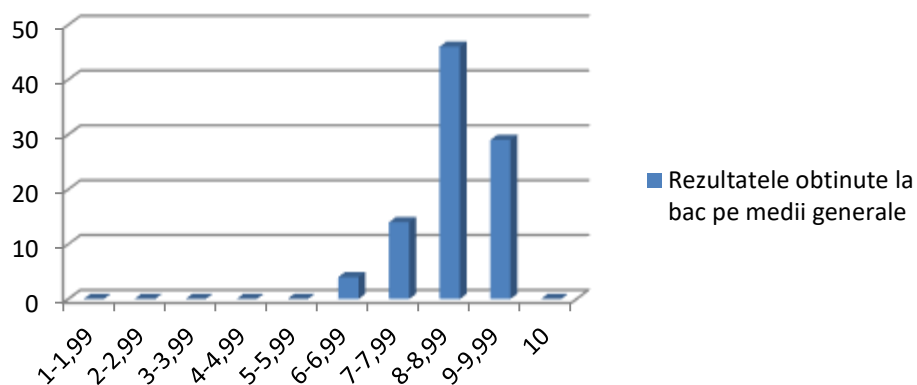

Rezultatele obtinute la bac pe medii generale

Procentul de promovabilitate obtinut la examenul de bacalaureat sesiunea iunie-iulie 2021 de elevii claselor a XII-a si a XIII-a Seral promoția curentă și promoția anterioară

	Numar elevi inscrisi	Numar elevi promovați	Numar elevi nepromovați	Numar elevi ne prezentati	Procentul de promovabilitate
Elevi promoția curenta	93	93	0	0	100%
Elevi promoția anterioară	8	3	4	1	37,5%
Elevi promoția curenta si anterioara	101	96	4	1	95,04%