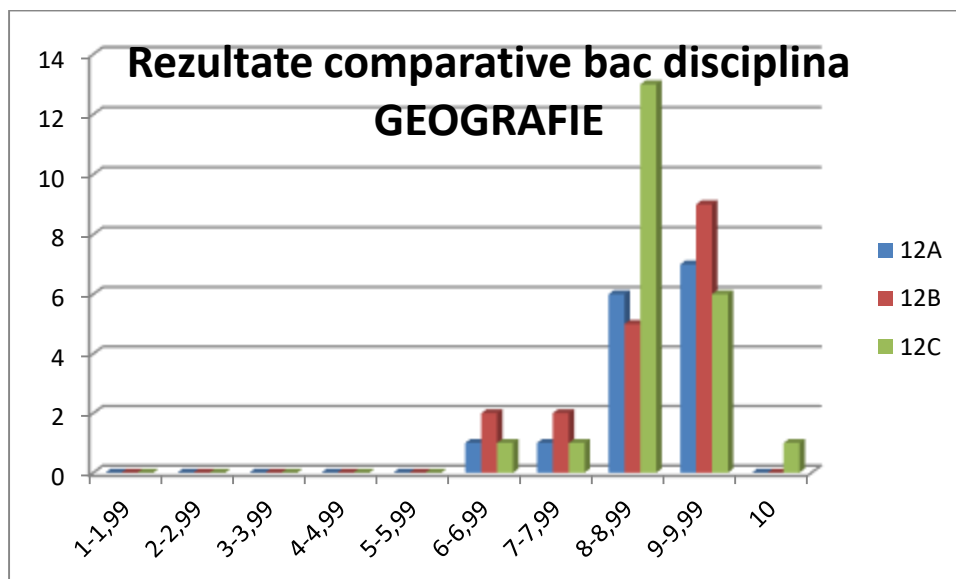

Rezultate comparative bac disciplina limba romana

Rezultate bac lb.romana

Rezultatele obtinute la examenul de bacalaureat sesiunea iunie-iulie 2021, disciplina GEOGRAFIE, de elevii claselor a XII-a

Clasa	Nr.elevi	Nr.elevi inscriși bac geografie	1-1,99	2-2,99	3-3,99	4-4,99	5-5,99	6-6,99	7-7,99	8-8,99	9-9,99	10	Media	Profesor
12A	32	15	0	0	0	0	0	1	1	6	7	0	8,68	Vescan S
12B	32	18	0	0	0	0	0	2	2	5	9	0	8,66	Vescan S
12C	29	22	0	0	0	0	0	1	1	13	6	1	8,62	Vescan S
Total	93	55	0	0	0	0	0	4	4	24	22	1	8,65	

Rezultate comparative bac disciplina GEOGRAFIE

Rezultatele obtinute la examenul de bacalaureat sesiunea iunie-iulie 2021, disciplina LOGICĂ ȘI ARGUMENTARE, de elevii claselor a XII-a

Clasa	Nr.elevi	Nr.elevi inscriși bac logica	1-1,99	2-2,99	3-3,99	4-4,99	5-5,99	6-6,99	7-7,99	8-8,99	9-9,99	10	Media	Profesor
12A	32	17	0	0	0	0	0	0	0	5	10	2	9,23	Zăhan D
12B	32	13	0	0	0	0	0	0	1	2	8	2	9,23	
12C	29	7	0	0	0	0	0	0	0	2	4	1	9,37	
Total	93	37	0	0	0	0	0	0	1	9	22	5	9,27	