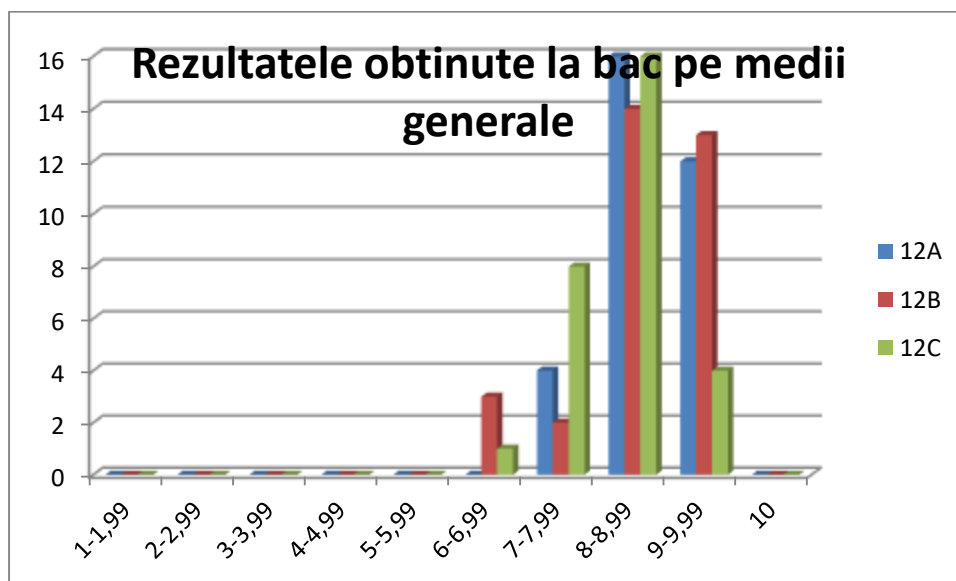

Rezultate comparative bac disciplina limba romana

Rezultate bac lb.romana

Rezultatele obtinute la examenul de bacalaureat sesiunea iunie-iulie 2021, disciplina GEOGRAFIE, de elevii claselor a XII-a

Clasa	Nr.elevi	Nr.elevi inscriși bac geografie	1-1,99	2-2,99	3-3,99	4-4,99	5-5,99	6-6,99	7-7,99	8-8,99	9-9,99	10	Media	Profesor
12A	32	15	0	0	0	0	0	1	1	6	7	0	8,68	Vescan S
12B	32	18	0	0	0	0	0	2	2	5	9	0	8,66	Vescan S
12C	29	22	0	0	0	0	0	1	1	13	6	1	8,62	Vescan S
Total	93	55	0	0	0	0	0	4	4	24	22	1	8,65	

Rezultate comparative bac disciplina GEOGRAFIE

Rezultatele obtinute la examenul de bacalaureat sesiunea iunie-iulie 2021, disciplina LOGICĂ ȘI ARGUMENTARE, de elevii claselor a XII-a

Clasa	Nr.elevi	Nr.elevi inscriși bac logica	1-1,99	2-2,99	3-3,99	4-4,99	5-5,99	6-6,99	7-7,99	8-8,99	9-9,99	10	Media	Profesor
12A	32	17	0	0	0	0	0	0	0	5	10	2	9,23	Zăhan D
12B	32	13	0	0	0	0	0	0	1	2	8	2	9,23	
12C	29	7	0	0	0	0	0	0	0	2	4	1	9,37	
Total	93	37	0	0	0	0	0	0	1	9	22	5	9,27	

Rezultatele obtinute la examenul de bacalaureat sesiunea iunie-iulie 2021 de elevii claselor a XII-a pe medii

Clasa	Nr.elevi	Nr.elevi inscrisi bac	Nr.elevi promovati	1-1,99	2-2,99	3-3,99	4-4,99	5-5,99	6-6,99	7-7,99	8-8,99	9-9,99	10	Media	Procent promovabilitate
12A	32	32	32	0	0	0	0	0	0	4	16	12	0	8,77	100%
12B	32	32	32	0	0	0	0	0	3	2	14	13	0	8,66	100%
12C	29	29	29	0	0	0	0	0	1	8	16	4	0	8,30	100%
Total	93	93	93	0	0	0	0	0	4	14	46	29	0	8,58	100%