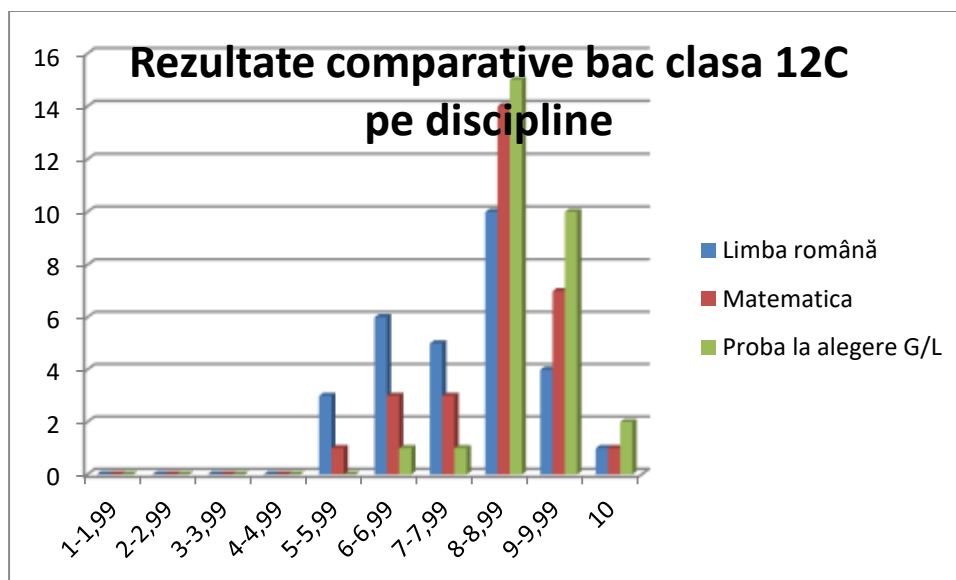

**Rezultatele obtinute la examenul de bacalaureat sesiunea iunie-iulie 2021, disciplina
MATEMATICĂ, de elevii claselor a XII-a**

Clasa	Nr.elevi	Nr.elevi inscrisi bac	1- 1,99	2- 2,99	3- 3,99	4- 4,99	5- 5,99	6- 6,99	7- 7,99	8- 8,99	9- 9,99	10	Media	Profesor
12A	32	32	0	0	0	0	0	1	1	9	20	1	9,06	Muresan M
12B	32	32	0	0	0	0	0	1	4	10	16	1	8,91	Muresan M
12C	29	29	0	0	0	0	1	3	3	14	7	1	8,43	OpreaM
Total	93	93	0	0	0	0	1	5	8	33	43	3	8,81