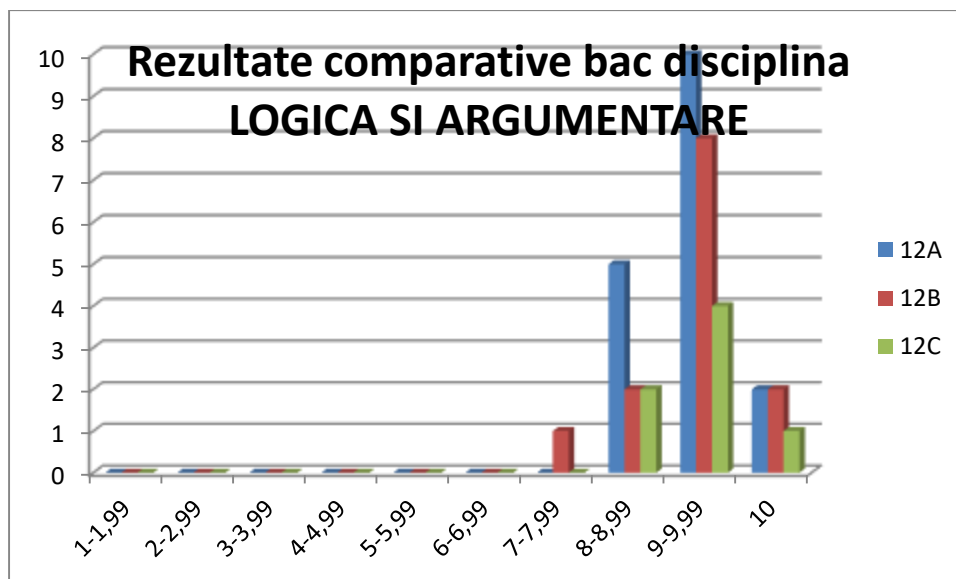

Rezultate bac MATEMATICA

Rezultatele obtinute la examenul de bacalaureat sesiunea iunie-iulie 2021, disciplina LIMBA ȘI LITERATURA ROMÂNĂ, de elevii claselor a XII-a

Clasa	Nr.elevi	Nr.elevi inscriși bac	1-1,99	2-2,99	3-3,99	4-4,99	5-5,99	6-6,99	7-7,99	8-8,99	9-9,99	10	Media	Profesor
12A	32	32	0	0	0	0	2	3	5	13	8	1	8,24	Czasar A
12B	32	32	0	0	0	0	2	1	8	15	6	0	8,19	Czasar A
12C	29	29	0	0	0	0	3	6	5	10	4	1	7,68	loja Ș
Total	93	93	0	0	0	0	7	10	18	38	18	2	8,03	

Rezultate comparative bac disciplina limba romana

Rezultate bac lb.romana

Rezultatele obtinute la examenul de bacalaureat sesiunea iunie-iulie 2021, disciplina GEOGRAFIE, de elevii claselor a XII-a

Clasa	Nr.elevi	Nr.elevi inscriși bac geografie	1-1,99	2-2,99	3-3,99	4-4,99	5-5,99	6-6,99	7-7,99	8-8,99	9-9,99	10	Media	Profesor
12A	32	15	0	0	0	0	0	1	1	6	7	0	8,68	Vescan S
12B	32	18	0	0	0	0	0	2	2	5	9	0	8,66	Vescan S
12C	29	22	0	0	0	0	0	1	1	13	6	1	8,62	Vescan S
Total	93	55	0	0	0	0	0	4	4	24	22	1	8,65	

Rezultate comparative bac disciplina GEOGRAFIE

Rezultatele obtinute la examenul de bacalaureat sesiunea iunie-iulie 2021, disciplina LOGICĂ ȘI ARGUMENTARE, de elevii claselor a XII-a

Clasa	Nr.elevi	Nr.elevi inscriși bac logica	1-1,99	2-2,99	3-3,99	4-4,99	5-5,99	6-6,99	7-7,99	8-8,99	9-9,99	10	Media	Profesor
12A	32	17	0	0	0	0	0	0	0	5	10	2	9,23	Zăhan D
12B	32	13	0	0	0	0	0	0	1	2	8	2	9,23	
12C	29	7	0	0	0	0	0	0	0	2	4	1	9,37	
Total	93	37	0	0	0	0	0	0	1	9	22	5	9,27	

Rezultatele obtinute la examenul de bacalaureat sesiunea iunie-iulie 2021 de elevii claselor a XII-a pe medii

Clasa	Nr.elevi	Nr.elevi inscrisi bac	Nr.elevi promovati	1-1,99	2-2,99	3-3,99	4-4,99	5-5,99	6-6,99	7-7,99	8-8,99	9-9,99	10	Media	Procent promovabilitate
12A	32	32	32	0	0	0	0	0	0	4	16	12	0	8,77	100%
12B	32	32	32	0	0	0	0	0	3	2	14	13	0	8,66	100%
12C	29	29	29	0	0	0	0	0	1	8	16	4	0	8,30	100%
Total	93	93	93	0	0	0	0	0	4	14	46	29	0	8,58	100%