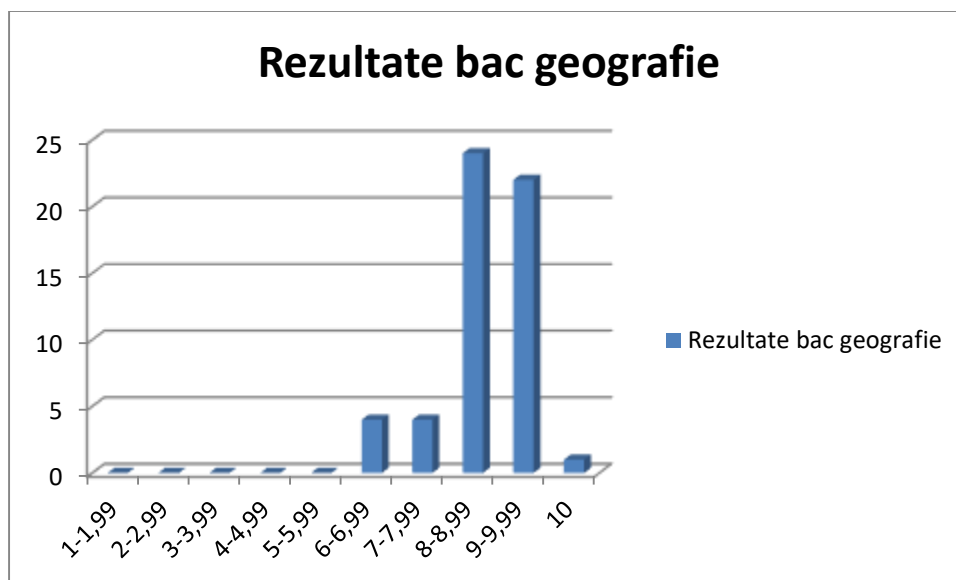

Rezultate comparative bac disciplina limba romana

Rezultate bac lb.romana

Rezultatele obtinute la examenul de bacalaureat sesiunea iunie-iulie 2021, disciplina GEOGRAFIE, de elevii claselor a XII-a

Clasa	Nr.elevi	Nr.elevi inscriși bac geografie	1-1,99	2-2,99	3-3,99	4-4,99	5-5,99	6-6,99	7-7,99	8-8,99	9-9,99	10	Media	Profesor
12A	32	15	0	0	0	0	0	1	1	6	7	0	8,68	Vescan S
12B	32	18	0	0	0	0	0	2	2	5	9	0	8,66	Vescan S
12C	29	22	0	0	0	0	0	1	1	13	6	1	8,62	Vescan S
Total	93	55	0	0	0	0	0	4	4	24	22	1	8,65	

Rezultate comparative bac disciplina GEOGRAFIE

Rezultatele obtinute la examenul de bacalaureat sesiunea iunie-iulie 2021, disciplina LOGICĂ ȘI ARGUMENTARE, de elevii claselor a XII-a

Clasa	Nr.elevi	Nr.elevi inscriși bac logica	1-1,99	2-2,99	3-3,99	4-4,99	5-5,99	6-6,99	7-7,99	8-8,99	9-9,99	10	Media	Profesor
12A	32	17	0	0	0	0	0	0	0	5	10	2	9,23	Zăhan D
12B	32	13	0	0	0	0	0	0	1	2	8	2	9,23	
12C	29	7	0	0	0	0	0	0	0	2	4	1	9,37	
Total	93	37	0	0	0	0	0	0	1	9	22	5	9,27	