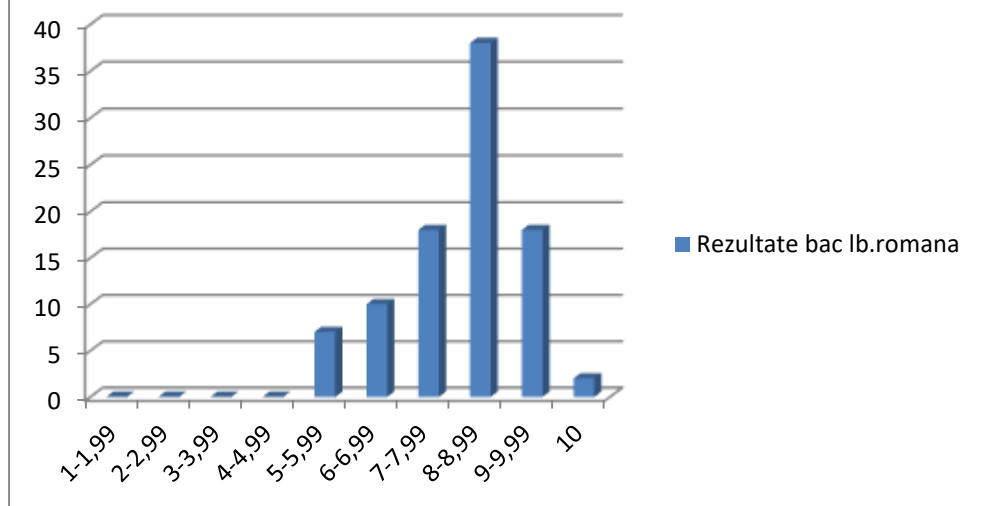

Rezultate bac MATEMATICA

Rezultatele obtinute la examenul de bacalaureat sesiunea iunie-iulie 2021, disciplina LIMBA ȘI LITERATURA ROMÂNĂ, de elevii claselor a XII-a

Clasa	Nr.elevi	Nr.elevi inscriși bac	1-1,99	2-2,99	3-3,99	4-4,99	5-5,99	6-6,99	7-7,99	8-8,99	9-9,99	10	Media	Profesor
12A	32	32	0	0	0	0	2	3	5	13	8	1	8,24	Czasar A
12B	32	32	0	0	0	0	2	1	8	15	6	0	8,19	Czasar A
12C	29	29	0	0	0	0	3	6	5	10	4	1	7,68	loja Ș
Total	93	93	0	0	0	0	7	10	18	38	18	2	8,03	

Rezultate comparative bac disciplina limba romana

Rezultate bac lb.romana

Rezultatele obtinute la examenul de bacalaureat sesiunea iunie-iulie 2021, disciplina GEOGRAFIE, de elevii claselor a XII-a

Clasa	Nr.elevi	Nr.elevi inscriși bac geografie	1-1,99	2-2,99	3-3,99	4-4,99	5-5,99	6-6,99	7-7,99	8-8,99	9-9,99	10	Media	Profesor
12A	32	15	0	0	0	0	0	1	1	6	7	0	8,68	Vescan S
12B	32	18	0	0	0	0	0	2	2	5	9	0	8,66	Vescan S
12C	29	22	0	0	0	0	0	1	1	13	6	1	8,62	Vescan S
Total	93	55	0	0	0	0	0	4	4	24	22	1	8,65	