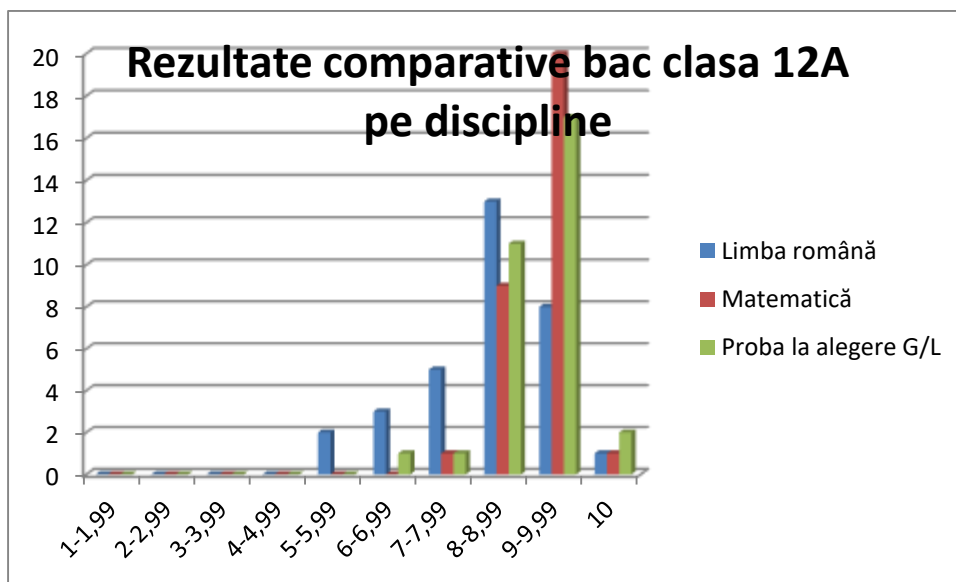

**Analiza comparativă a rezultatelor obținute la examenul de bacalaureat pe clase și discipline
sesiunea iunie-iulie an școlar 2020-2021**

Clasa a XII-a A

Clasa	Disciplina	1- 1,99	2- 2,99	3- 3,99	4- 4,99	5- 5,99	6- 6,99	7- 7,99	8- 8,99	9- 9,99	10	Media	Profesor
12 A	Limba română	0	0	0	0	2	3	5	13	8	1	8,24	Czasar A
	Matematică	0	0	0	0	0	0	1	9	20	1	9,06	Muresan M
	Geografie(G)	0	0	0	0	0	1	1	6	7	0	8,68	Vescan S
	Logică și argumentare(L)	0	0	0	0	0	0	0	5	10	2	9,23	Zăhan D
	Proba la alegere G/L	0	0	0	0	0	1	1	11	17	2	8,97	