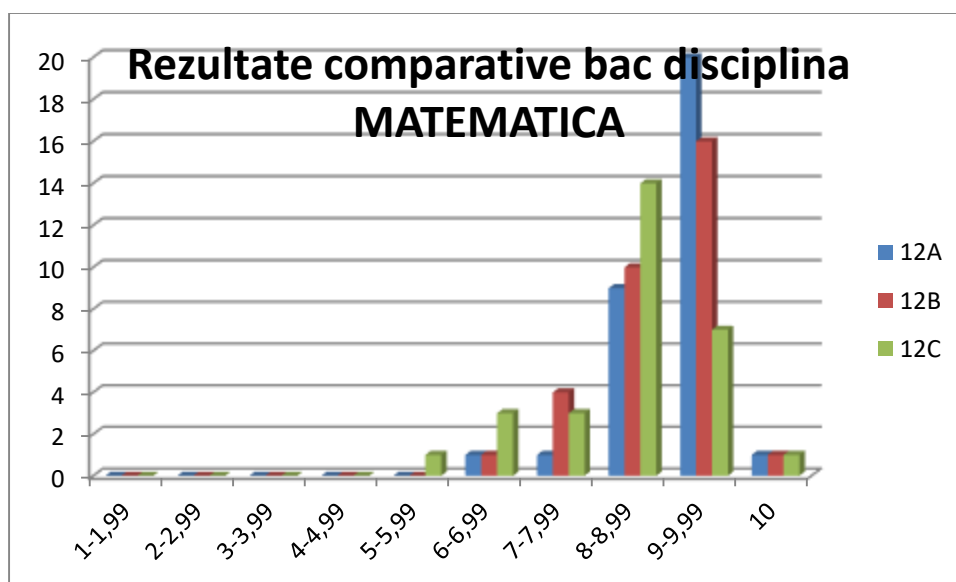

Clasa	Nr.elevi	Nr.elevi inscrisi bac	1- 1,99	2- 2,99	3- 3,99	4- 4,99	5- 5,99	6- 6,99	7- 7,99	8- 8,99	9- 9,99	10	Media	Profesor
12A	32	32	0	0	0	0	0	1	1	9	20	1	9,06	Muresan M
12B	32	32	0	0	0	0	0	1	4	10	16	1	8,91	Muresan M
12C	29	29	0	0	0	0	1	3	3	14	7	1	8,43	OpreaM
Total	93	93	0	0	0	0	1	5	8	33	43	3	8,81