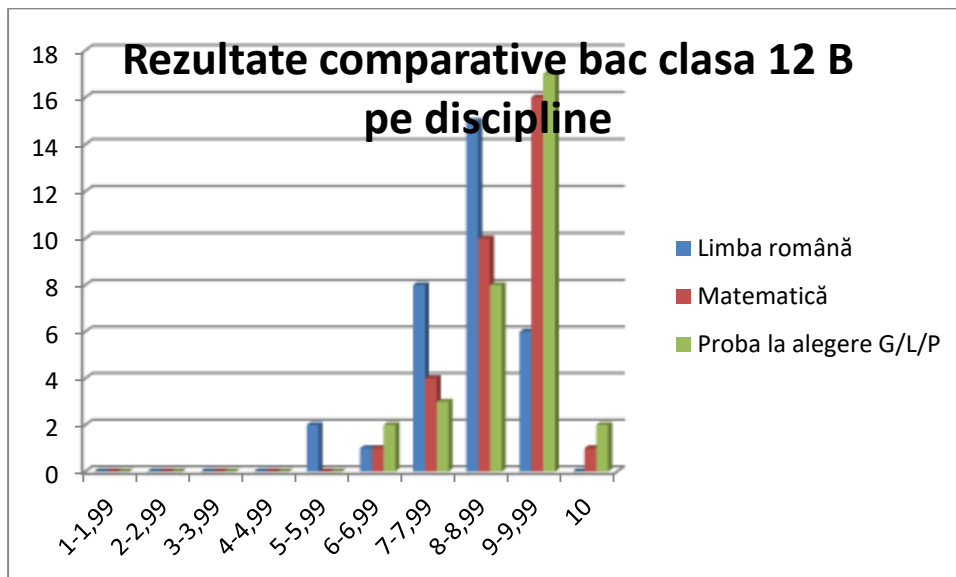

Psihologie								1			8,80	Caian G	
	Proba la alegere G/L/P	0	0	0	0	0	2	3	8	17	2	8,89		

Clasa a XII-a C

Clasa	Disciplina	1-1,99	2-2,99	3-3,99	4-4,99	5-5,99	6-6,99	7-7,99	8-8,99	9-9,99	10	Media	Profesor
12 C	Limba română	0	0	0	0	3	6	5	10	4	1	7,68	Ioja Ș
	Matematică	0	0	0	0	1	3	3	14	7	1	8,43	OpreaM
	Geografie(G)	0	0	0	0	0	1	1	13	6	1	8,62	Vescan S
	Logică și argumentare(L)	0	0	0	0	0	0	0	2	4	1	9,37	Zăhan D
	Proba la alegere G/L	0	0	0	0	0	1	1	15	10	2	8,80