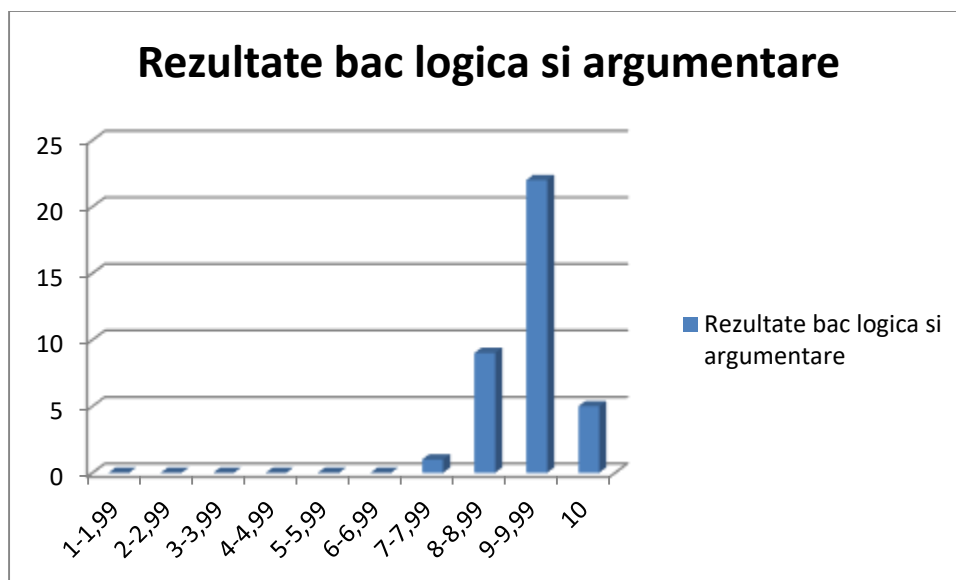

Rezultate comparative bac disciplina limba romana

Rezultate bac lb.romana

Rezultatele obtinute la examenul de bacalaureat sesiunea iunie-iulie 2021, disciplina GEOGRAFIE, de elevii claselor a XII-a

Clasa	Nr.elevi	Nr.elevi inscriși bac geografie	1-1,99	2-2,99	3-3,99	4-4,99	5-5,99	6-6,99	7-7,99	8-8,99	9-9,99	10	Media	Profesor
12A	32	15	0	0	0	0	0	1	1	6	7	0	8,68	Vescan S
12B	32	18	0	0	0	0	0	2	2	5	9	0	8,66	Vescan S
12C	29	22	0	0	0	0	0	1	1	13	6	1	8,62	Vescan S
Total	93	55	0	0	0	0	0	4	4	24	22	1	8,65	

Rezultate comparative bac disciplina GEOGRAFIE

Rezultatele obtinute la examenul de bacalaureat sesiunea iunie-iulie 2021, disciplina LOGICĂ ȘI ARGUMENTARE, de elevii claselor a XII-a

Clasa	Nr.elevi	Nr.elevi inscriși bac logica	1-1,99	2-2,99	3-3,99	4-4,99	5-5,99	6-6,99	7-7,99	8-8,99	9-9,99	10	Media	Profesor
12A	32	17	0	0	0	0	0	0	0	5	10	2	9,23	Zăhan D
12B	32	13	0	0	0	0	0	0	1	2	8	2	9,23	
12C	29	7	0	0	0	0	0	0	0	2	4	1	9,37	
Total	93	37	0	0	0	0	0	0	1	9	22	5	9,27	

Rezultatele obtinute la examenul de bacalaureat sesiunea iunie-iulie 2021 de elevii claselor a XII-a pe medii

Clasa	Nr.elevi	Nr.elevi inscrisi bac	Nr.elevi promovati	1-1,99	2-2,99	3-3,99	4-4,99	5-5,99	6-6,99	7-7,99	8-8,99	9-9,99	10	Media	Procent promovabilitate
12A	32	32	32	0	0	0	0	0	0	4	16	12	0	8,77	100%
12B	32	32	32	0	0	0	0	0	3	2	14	13	0	8,66	100%
12C	29	29	29	0	0	0	0	0	1	8	16	4	0	8,30	100%
Total	93	93	93	0	0	0	0	0	4	14	46	29	0	8,58	100%

Rezultatele obtinute la bac pe medii generale

Procentul de promovabilitate obtinut la examenul de bacalaureat sesiunea iunie-iulie 2021 de elevii claselor a XII-a si a XIII-a Seral promoția curentă și promoția anterioară