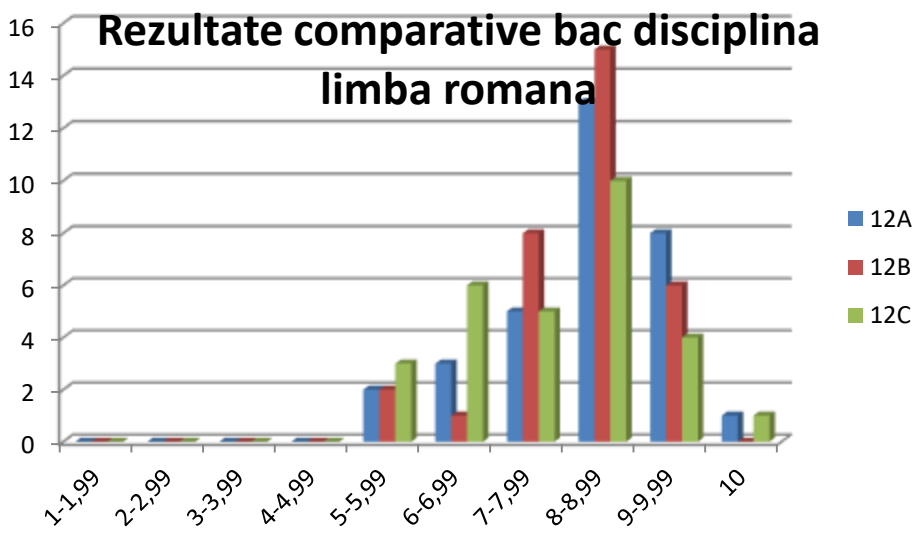

Rezultate comparative bac disciplina limba romana