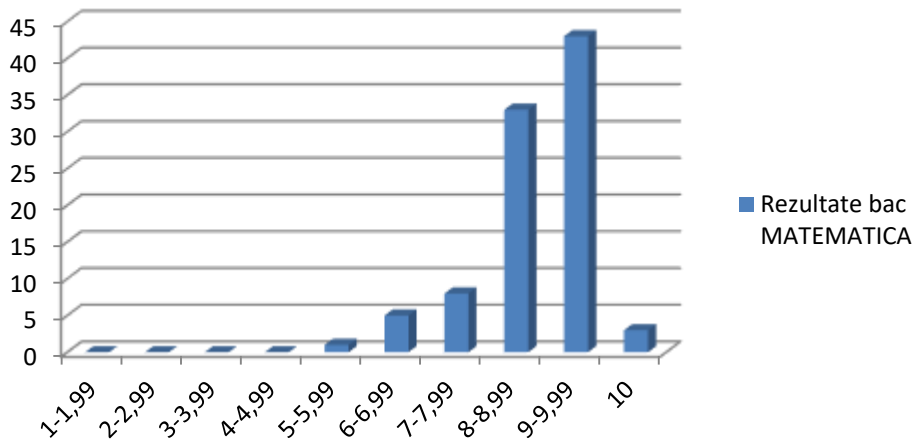

Rezultate bac MATEMATICA